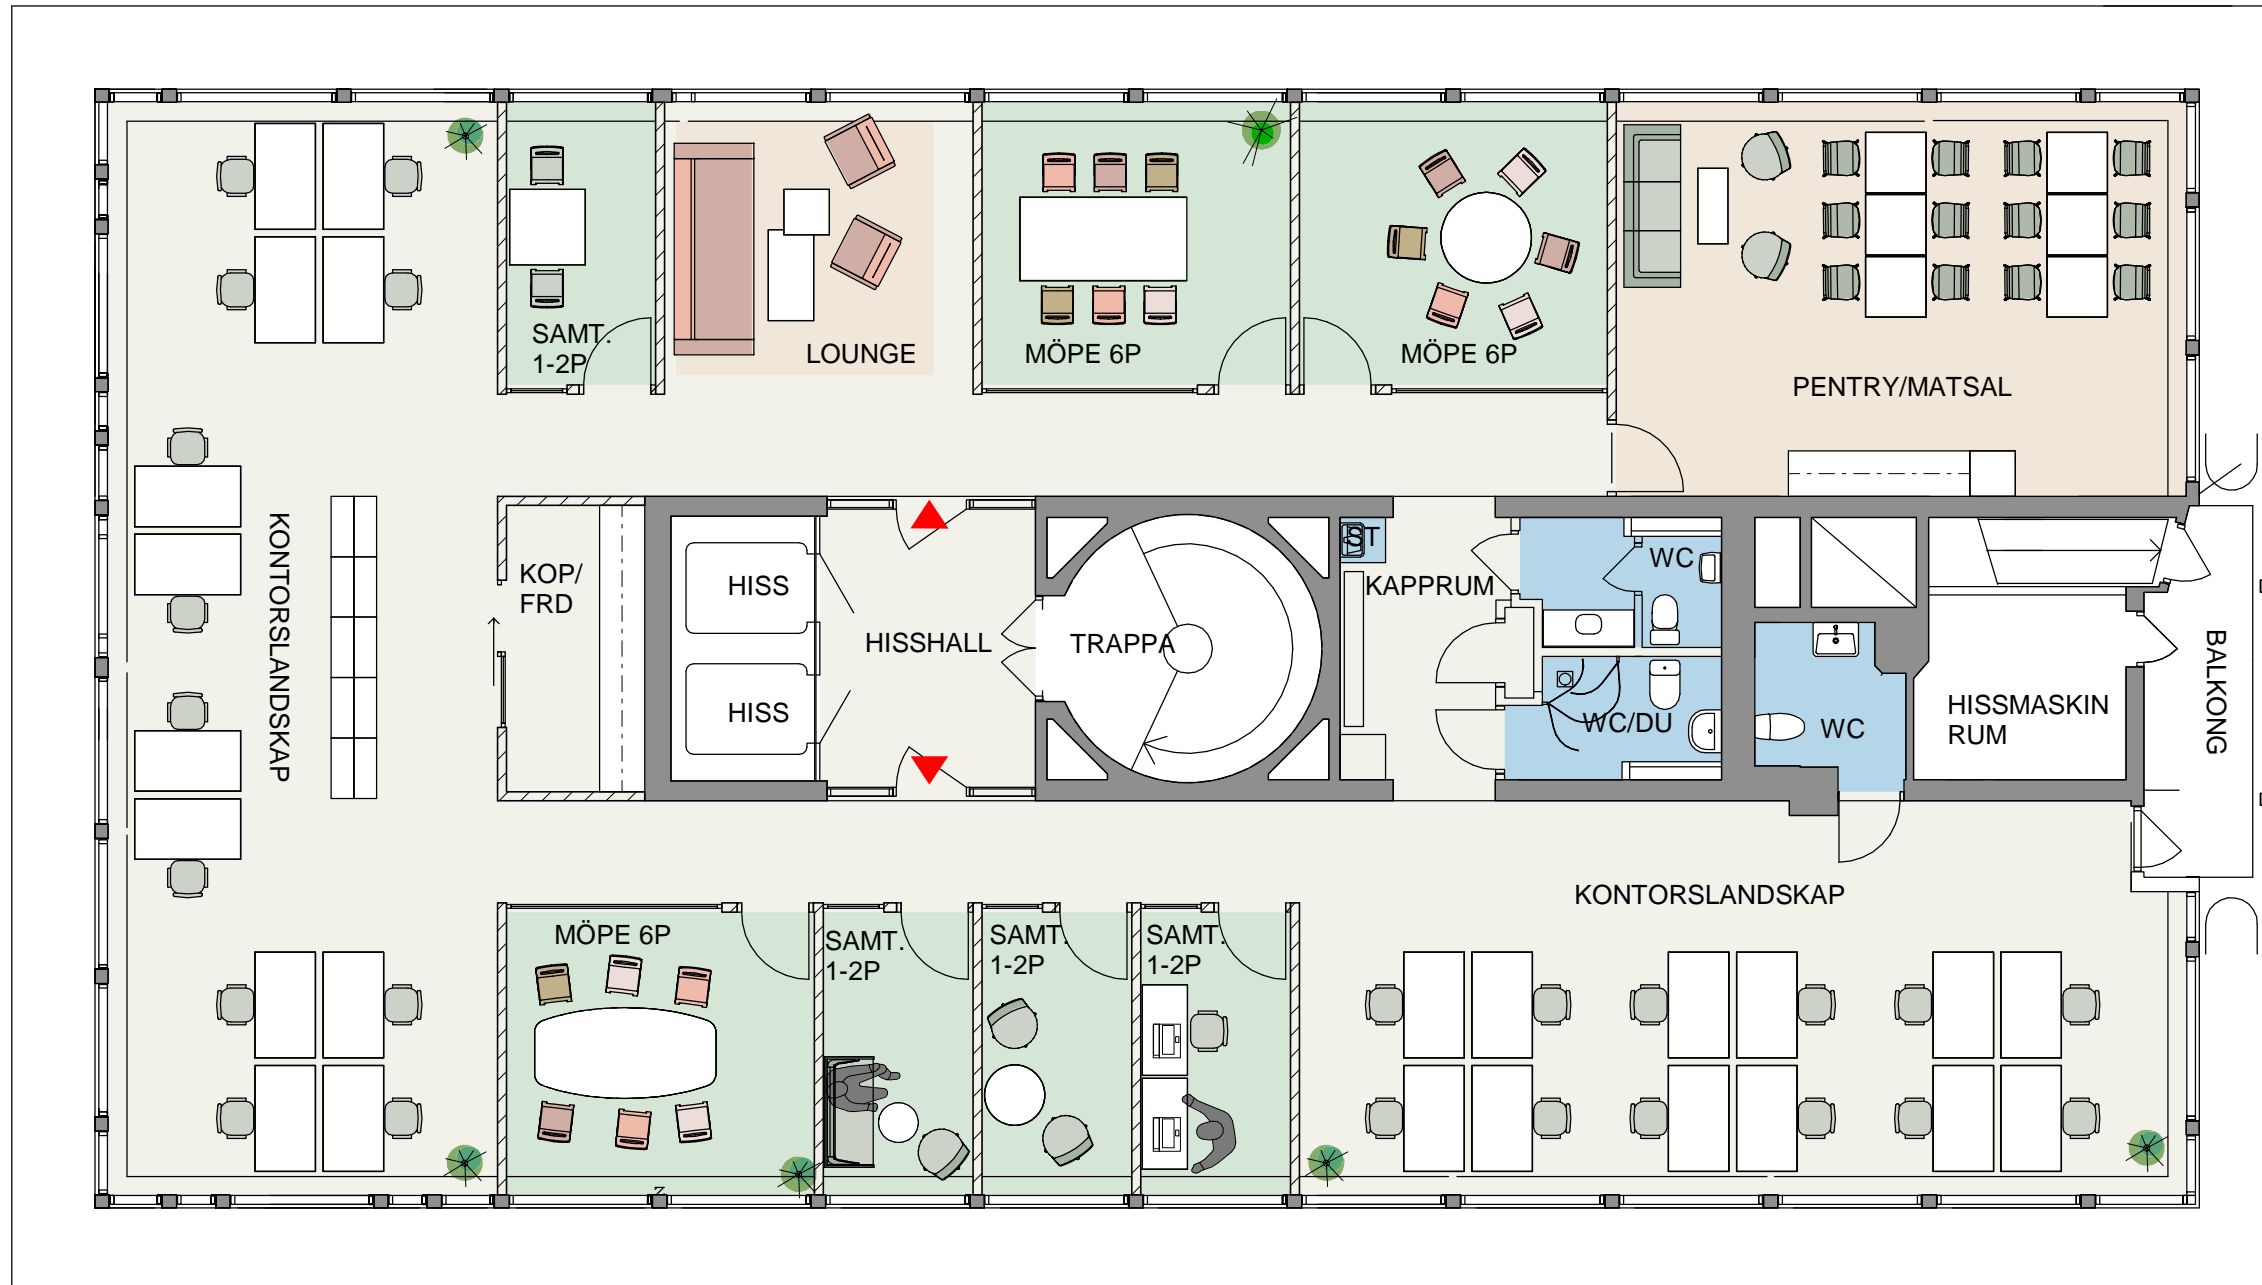

INPLACERINGSFÖRSLAG

LOA Kontor 355m²

Arbetsplatser 24st
(Inritade skrivbord är 1400 x 800 mm)

Mötesrum 6P 3st
Samtalsrum 1-2P 4st

OBS! Detta är en skiss och samtliga symboler skall ses som en symbol för att visa en funktion, viss anpassning av inredning kan krävas vid slutgiltig möblering.