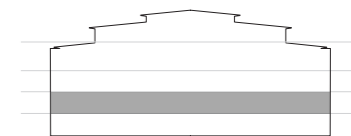

- Hyresgäst**
Ca 1200 kvm
- Arbetsplatser** 118 st
Bord med skärm
10 kvm / pers
- **Fokusrum / samtalsrum** 13 st
 - **Projektrum** 1 st
 - **Mötesrum**
 - 4 pers 6 st
 - 6 pers 3 st
 - 12 pers 1 st
 - **Projektyta**
 - **Lounge / Öppet möte**
 - **Pentry / Paus / Kaffe**